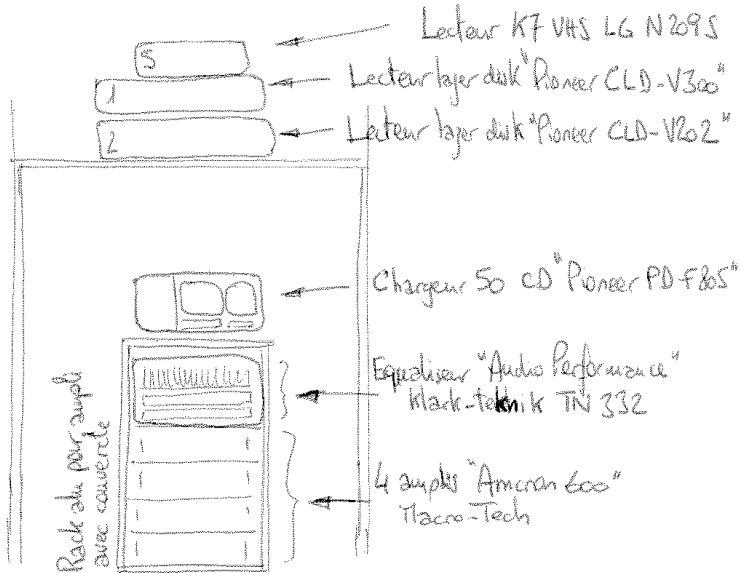

Inventaire technique du P'tit Music'Hohl

Référence	Marque	Quantité	Remarque
projecteur 100W		4	En salle PMH
Projecteur couleurs	copernike	2	En salle PMH
Spot rouge pour rideau		6	En salle PMH
Spot min sur scène	Coemar 300	6	En salle PMH
Spot rectangulaire horizon 100W		2	En salle PMH
Projecteur 500W		1	Arrière scène
Stroboscope		1	Pas branché
Spot central 200W		1	Devant la scène
Baffles retour	Audio performance	2	Sur scène
Baffles sur façade		2	Devant la scène
Projecteur pour karaoké	Canon	1	En salle PMH
Caméra pour T.V.		1	En loge
Récepteur micro émetteur	EM 1031-VX3	2	Sur les émetteurs
Récepteur micro émetteur + câble de raccord son et 220V	BTR.1051	5	Sur les émetteurs
Boîte de raccord son	WHIRLWIND	1	Multi boîte pour son
Micro karaoké avec câble	PHILIPS	2	En salle PMH
Ecran karaoké avec moteur électrique et commande		1	En salle PMH
Blocs de puissance pour éclairage scène	PULSAR	3	En salle PMH
Manivelle métal pour toiles décors scène		1	En loge
Lampe éclairage coulisse 220V (petite)		1	En salle PMH
Jeux de Rideaux de scène bordeaux		1	En salle PMH bon état
Rideau fond de scène bleu brillant		1	En salle PMH bon état
Rideau fond de scène rouge		1	En salle PMH bon état
Rideau fond de scène noire		1	En salle PMH bon état
Projecteur disco		1	Entre le salon et le PMH
Piano	Kawai	1	En loge
TV contrôle		1	En loge
Pieds de micro	NONS	2	En loge

Divers rack multiprises et transformateur nécessaire à chaque appareils

ATH TECHNIQUE / 3 juillet 2006

- + 1 casque d'écoute Pioneer
- 3 lampes de régie
- 1 micro régie "Audio Technica" ATM 41a
- Divers rack multiplex et transformateurs nécessaires à chaque appareil.