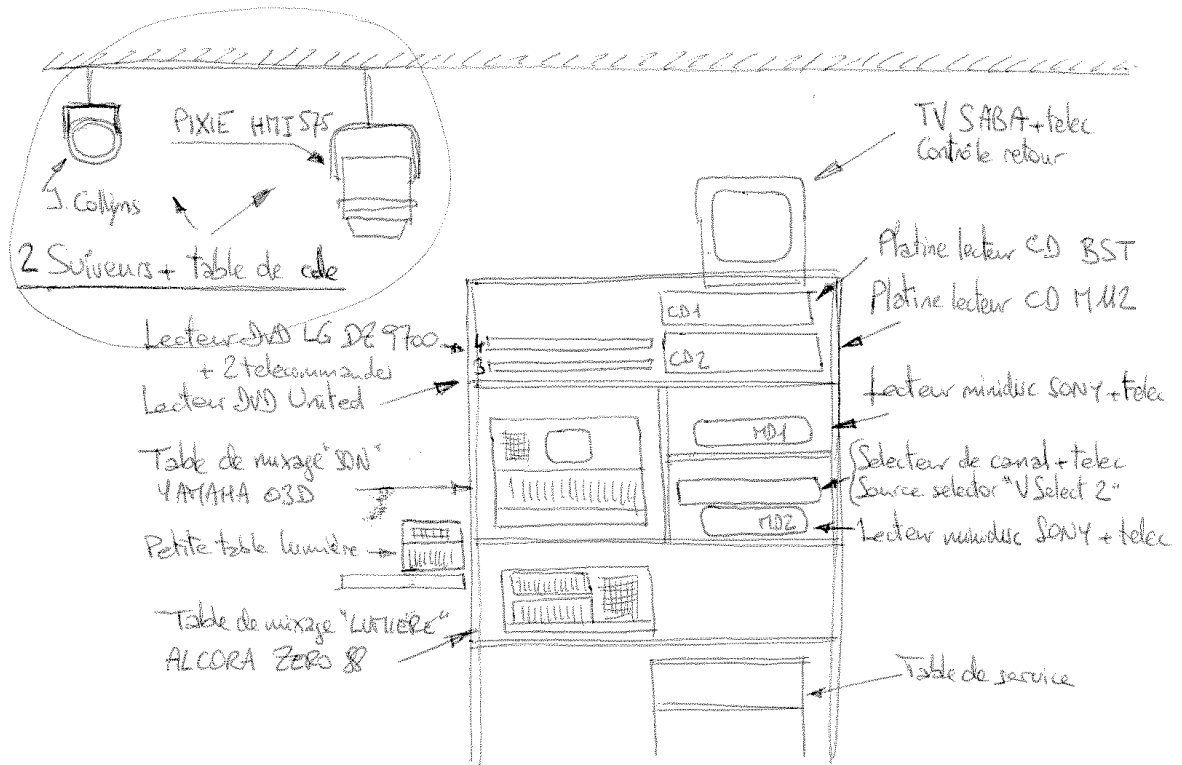

ATH TECHNIQUE / 3 juillet 2006

- + 1 casque d'écoute Pioneer
- 3 lampes de régie
- 1 micro régie "Audio Technica" ATM 41a
- Divers rack multiplex et transformateurs nécessaires à chaque appareil.